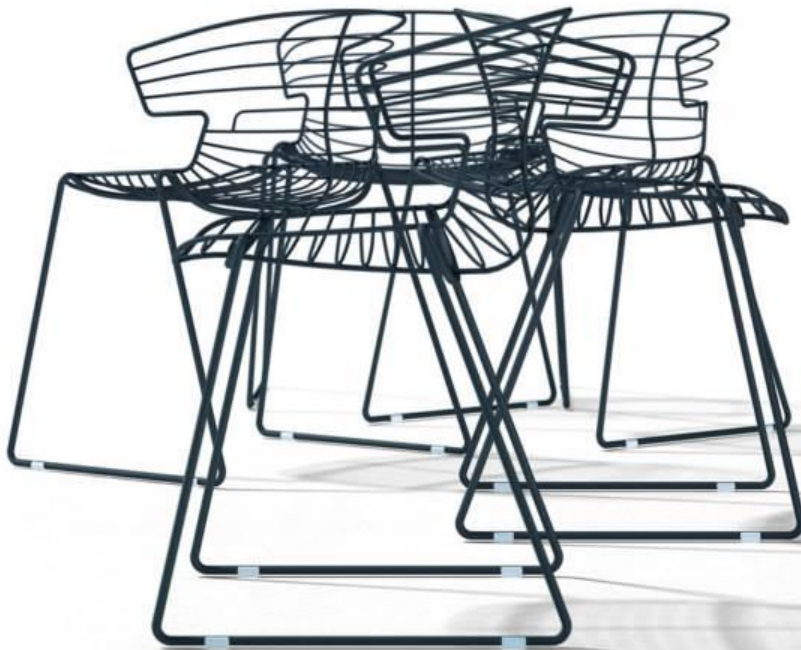

Bürosysteme STOCK
Zum Lohbusch 42 b
D-42111 Wuppertal

Büro Velbert
+49 (0)2053 – 9979395
post@rollster.de

Büro Wuppertal
+49 (0)202 -77 31 43
+49 (0) 171 - 796 46 46